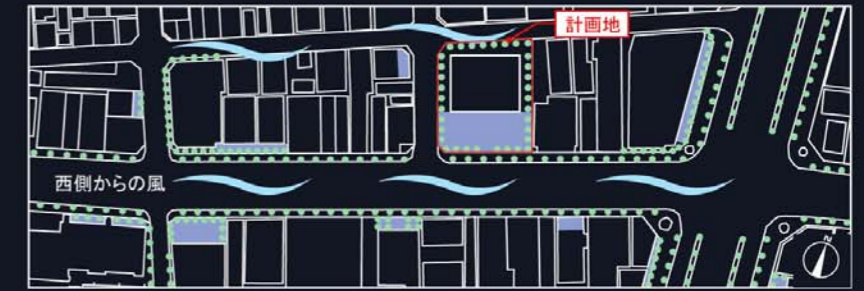

DRY/WET DRY/WET DRY/WET

■ 季節や時間の変化、変容する天候や気温、様々なシーンをサポートする **DRY/WET プラザ**

	DRY				>>>	WET
Time/Season	冬の朝	梅雨明け	残暑の秋	夏の夕暮れ		真夏の昼下り
Weather/Temperature	夕立のあと	爽やかなそよ風	流れる雲	澄んだ空		暑い日差し
Scene/Activity	行き交うサラリーマン	木陰で読書	ひと休みのランチ	寄添う二人		水遊びする子供

■ 官(水の供給, 優遇制度)と民(公開空地, 沿道水景施設整備)の協力により **DRY/WETプラザ** が展開するクールシティ構想

■ 西側から東側への風の道に沿って **DRY/WETプラザ** を配置することでクーリング効果を高める計画

大阪市内、本町通り付近

■ 昼間のクーリング効果だけでなく、夜のライトアップ街路樹も美しく映し出す薄水盤